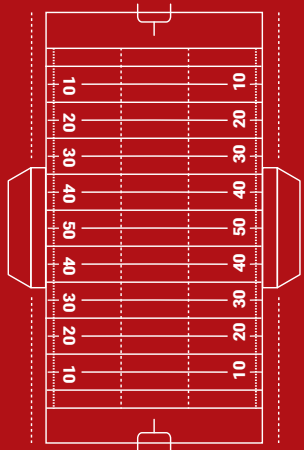

---

**Gazon sain,  
meilleur jeu**

Une tonte régulière améliore la densité des pousses, réduit le feutrage et renforce le gazon.

Le résultat ? Un roulement de balle plus rapide, une meilleure adhérence et moins d'interruptions de jeu.